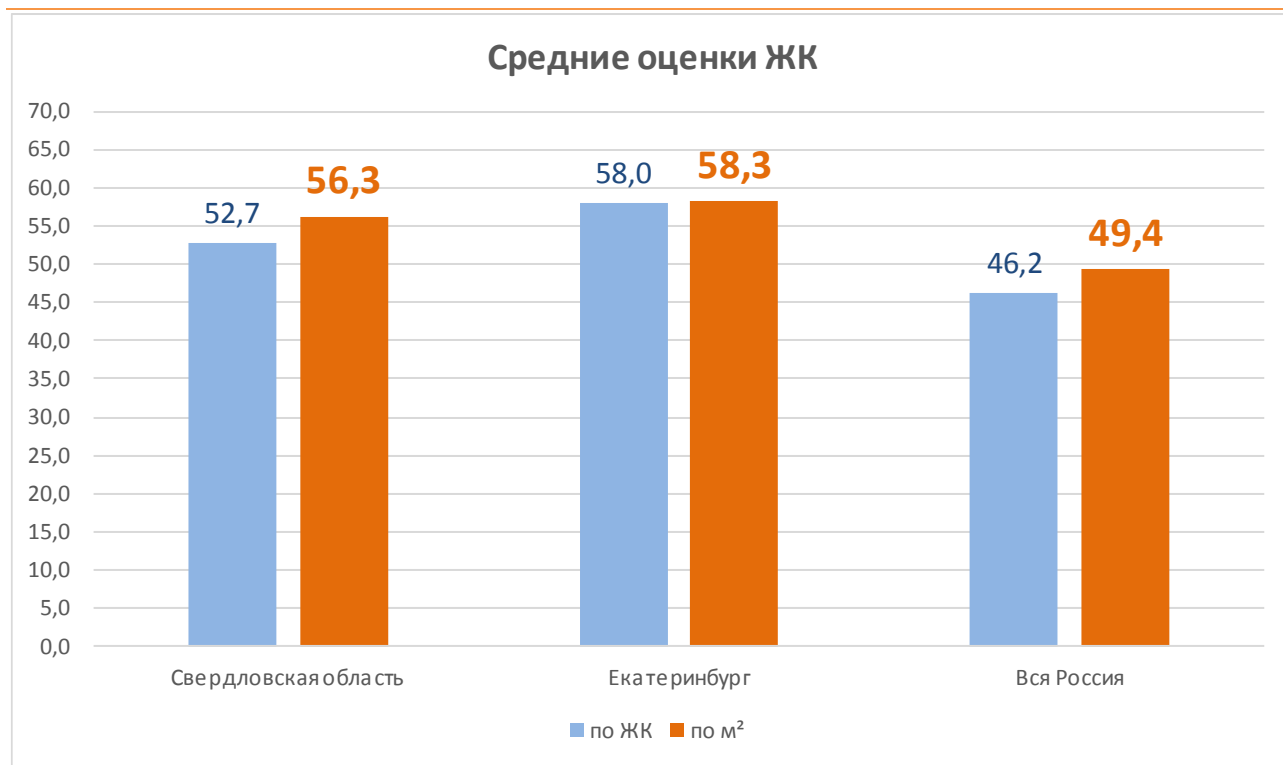

В сегменте «Заречный» первое место в ТОП жилых комплексов занял [ЖК Облака](#) (МТК) с оценкой 47 баллов.

3.4. Средняя оценка потребительских качеств жилых комплексов в Свердловской области

Средняя оценка жилых комплексов Свердловской области составляет 52,7 балла при расчете среднего по ЖК или 56,3 балла при расчете средневзвешенного по площади. Разница означает, что высокая оценка характерна в первую очередь для крупных ЖК.

В Екатеринбурге средняя оценка ЖК выше, чем в среднем по Свердловской области: 58,0 баллов при расчете по ЖК и 58,3 баллов при расчете по площади.

Гистограмма 1

Средняя оценка по РФ составляет 46,2 балла в среднем по ЖК или 49,4 балла как средневзвешенное по площади.