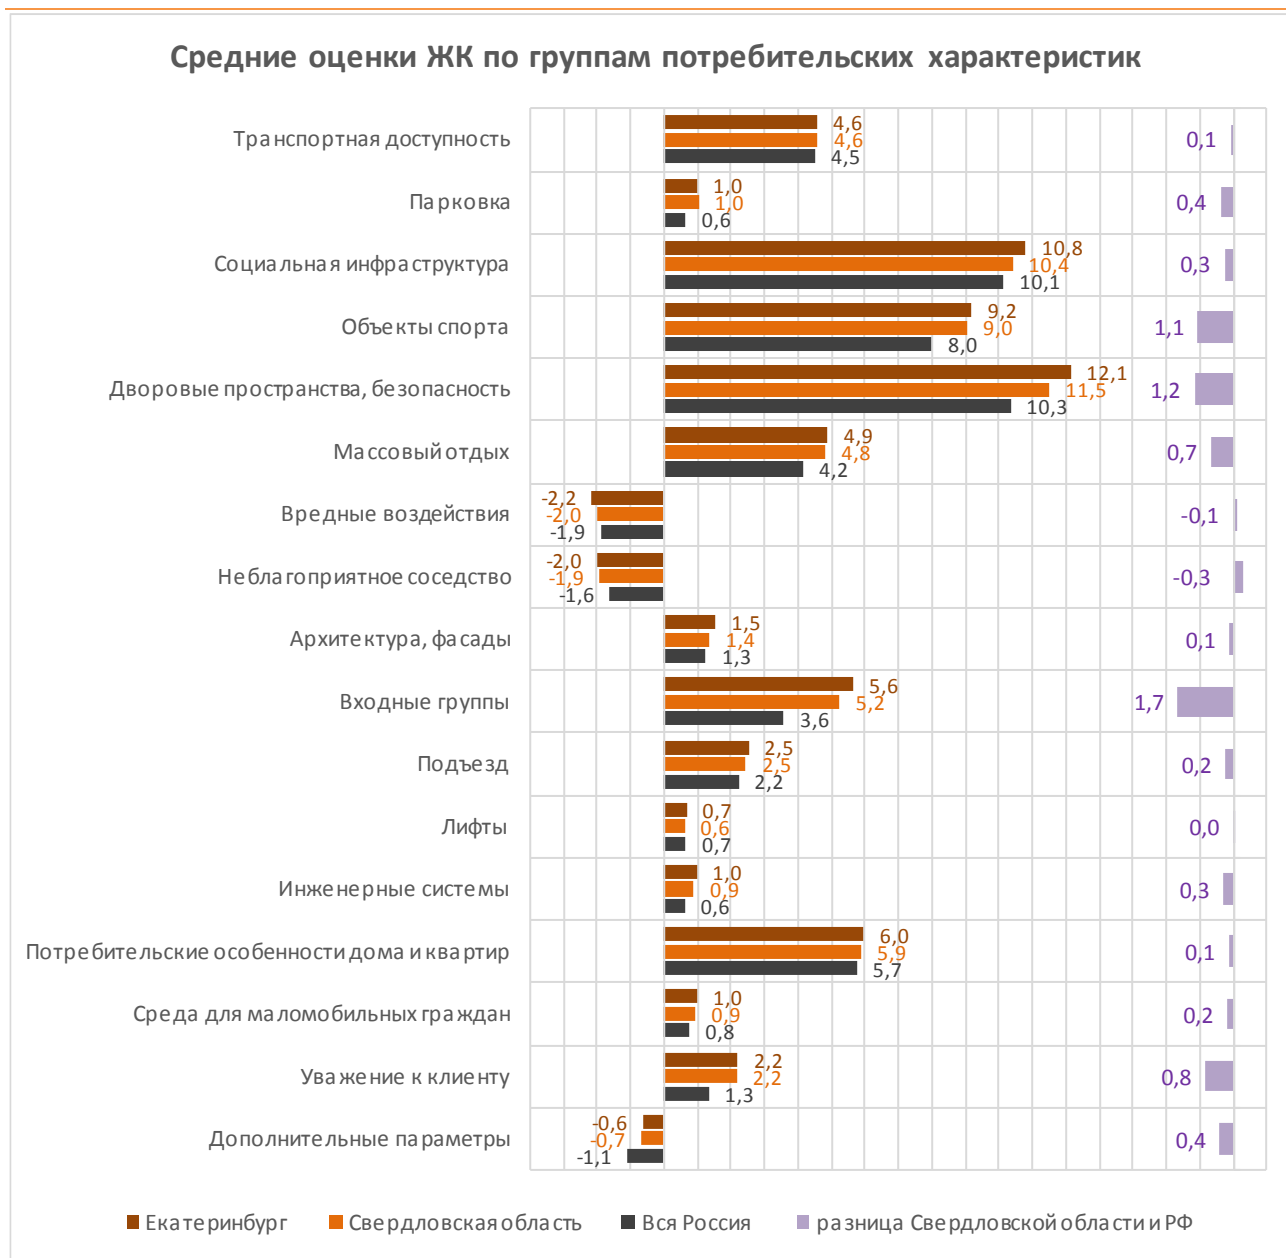

3.5. Направления, в которых идет наиболее активное улучшение потребительских качеств жилых комплексов в Свердловской области

Сравнение средних оценок жилых комплексов по группам потребительских характеристик приведено на гистограмме 3.

Гистограмма 3

Разница между средними оценками жилых комплексов Свердловской области (56,3 балла) и РФ в целом (49,4 балла) составляет 7,1 балла. Наибольший вклад в эту разницу вносят следующие группы потребительских характеристик: