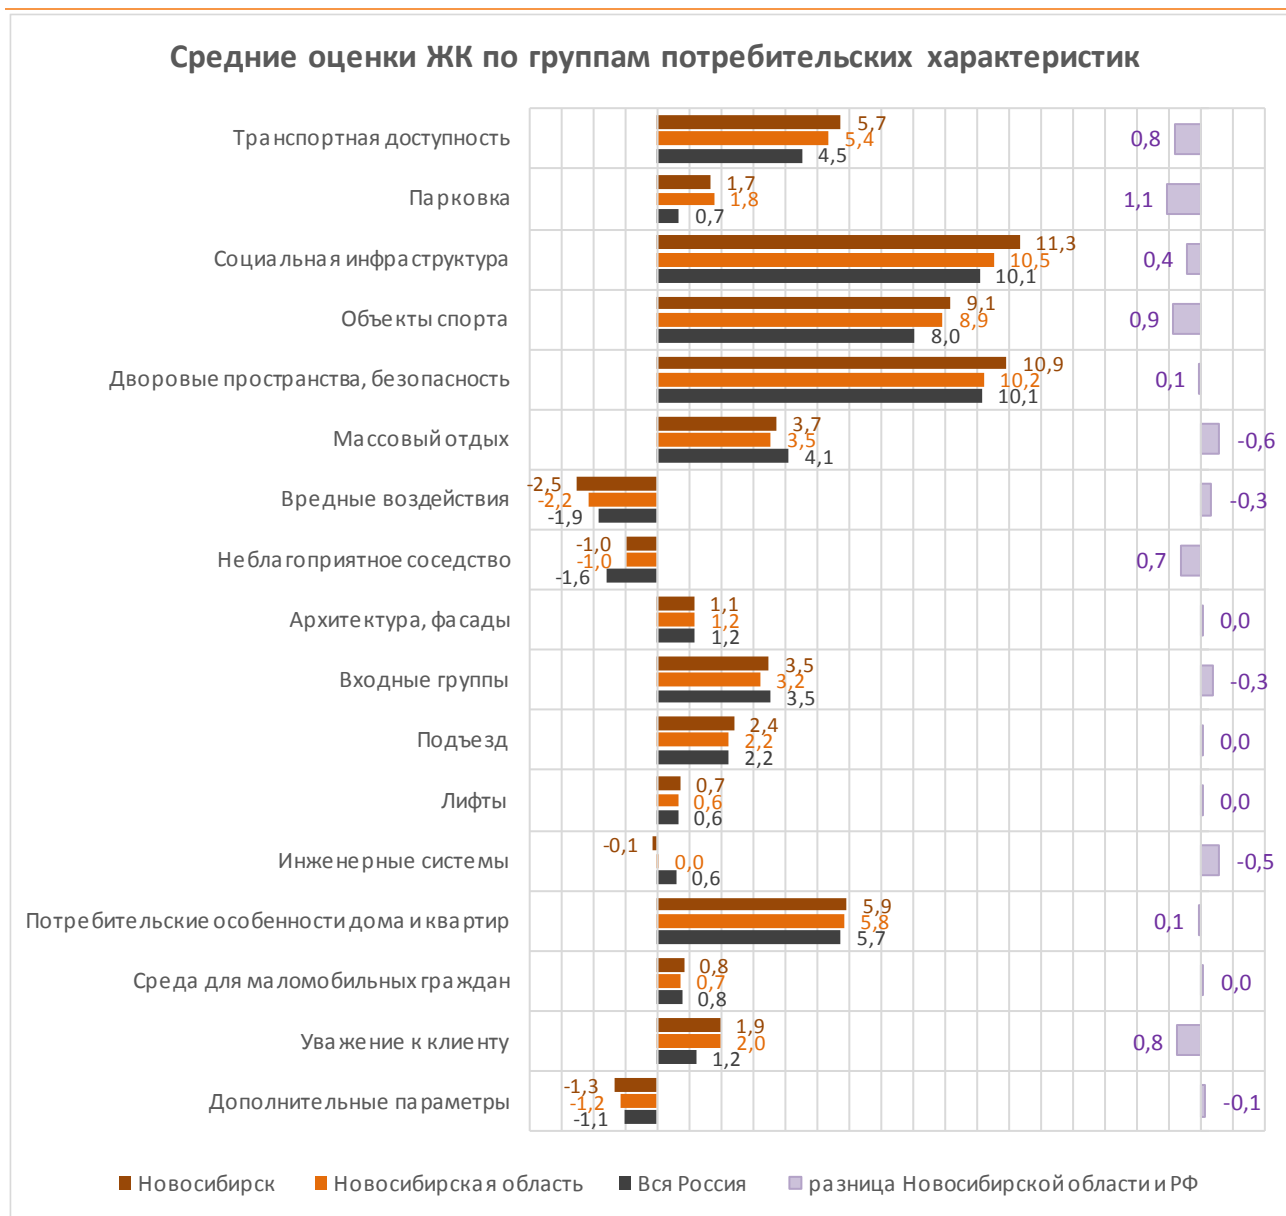

3.7. Направления, в которых идет наиболее активное улучшение потребительских качеств жилых комплексов Новосибирской области

Сравнение средних оценок жилых комплексов по группам потребительских характеристик приведено на гистограмме 3.

Гистограмма 3

Разница между средними оценками жилых комплексов Новосибирской области (51,9 балла) и РФ в целом (48,9 балла) составляет 3 балла. Наибольший вклад в эту разницу вносят следующие группы потребительских характеристик: