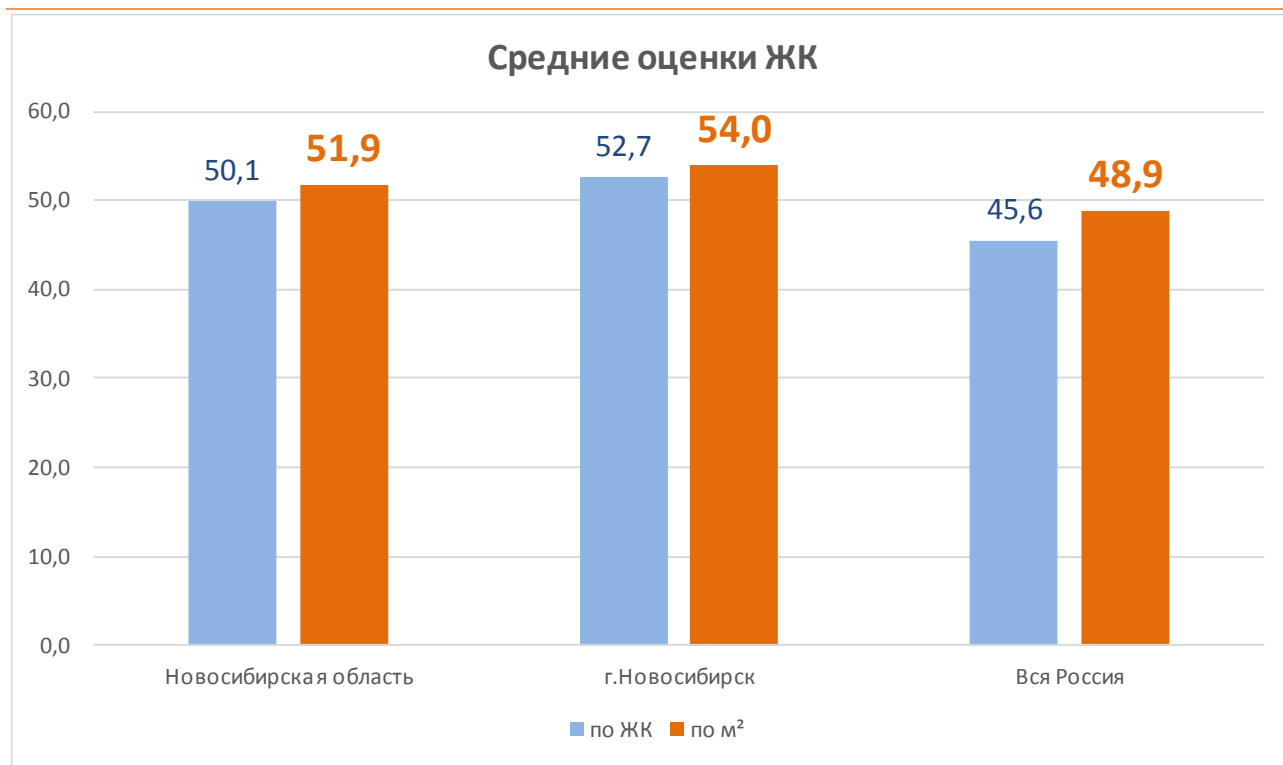

3.6. Средняя оценка потребительских качеств жилых комплексов Новосибирской области

Средняя оценка жилых комплексов Новосибирской области составляет 50,1 балла при расчете среднего по ЖК или 51,9 балла при расчете средневзвешенного по площади. Разница означает, что высокая оценка характерна в первую очередь для крупных ЖК.

В г.Новосибирск средняя оценка ЖК выше, чем в среднем по Новосибирской области: 52,7 балла при расчете по ЖК и 54,0 балла при расчете по площади.

Гистограмма 1

Средняя оценка по РФ составляет 45,6 балла в среднем по ЖК или 48,9 балла как средневзвешенное по площади.

Таким образом жилые комплексы Новосибирской области и г.Новосибирск заметно лучше среднего по РФ